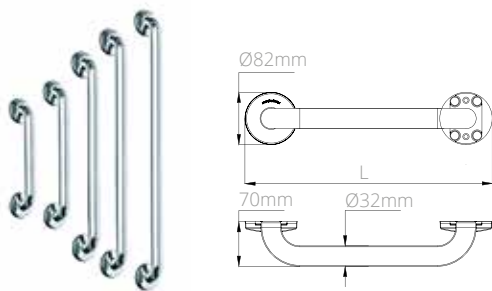

- Capacidad - 100 tissues
- Dimensiones máx - 54 x 240 x 126 mm

JABONERA REJILLA INOX	acabado	uds/v
AI0160C	brillo	1
AI0160CS	satinado	1

- Dimensiones máx - 24x170x100 mm
- Distancia a pared - 100 mm

Barras