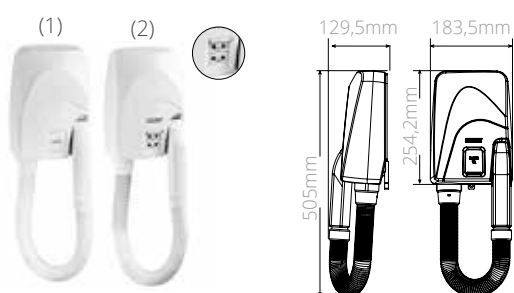

SECADOR CABELLO POLICARBONATO	color	uds/v
SC0087	blanco	1
LIM000799 (2)	blanco	1

- Consumo: 2,6 - 5,2 A
- Velocidad del aire: 55 km/h
- Temperatura del aire (10cm de distancia/21°C): 50°C

(2) Enchufe para máquina de afeitar.