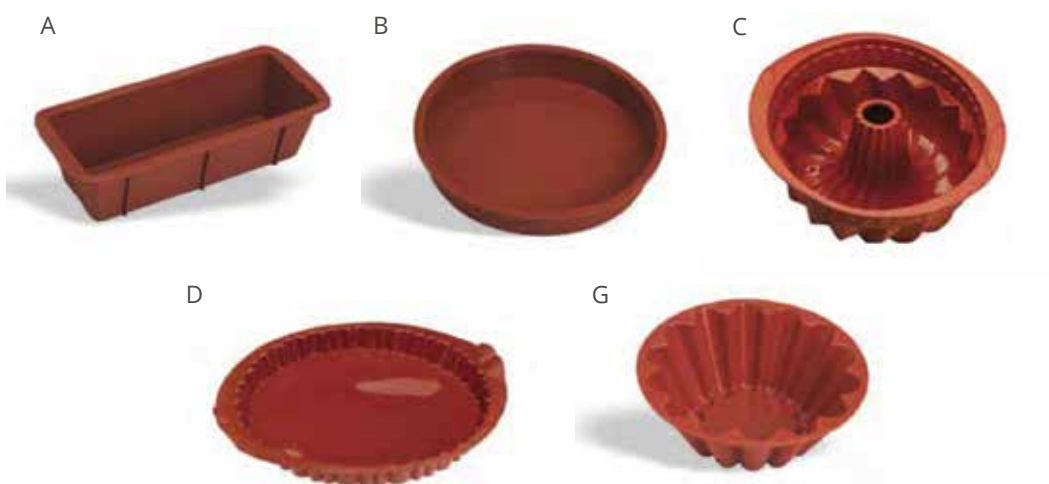

MOLDES DE SILICONA	cm	pujadas uds/v
A - MOLDE CAKE	P850.424	24 x 10,5 x 6,5	1
	P850.426	26 x 10 x 7	1
B - MOLDE TARTA	P850.124	Ø 24	1
	P850.128	Ø 28	1
C - MOLDE SAVARIN ALTO	P850.222	Ø 22,5	1
D - MOLDE RIZADO PARA TARTA	P850.528	Ø 28	1
G - FLANERO RIZADO	P850.614	Ø 14	1