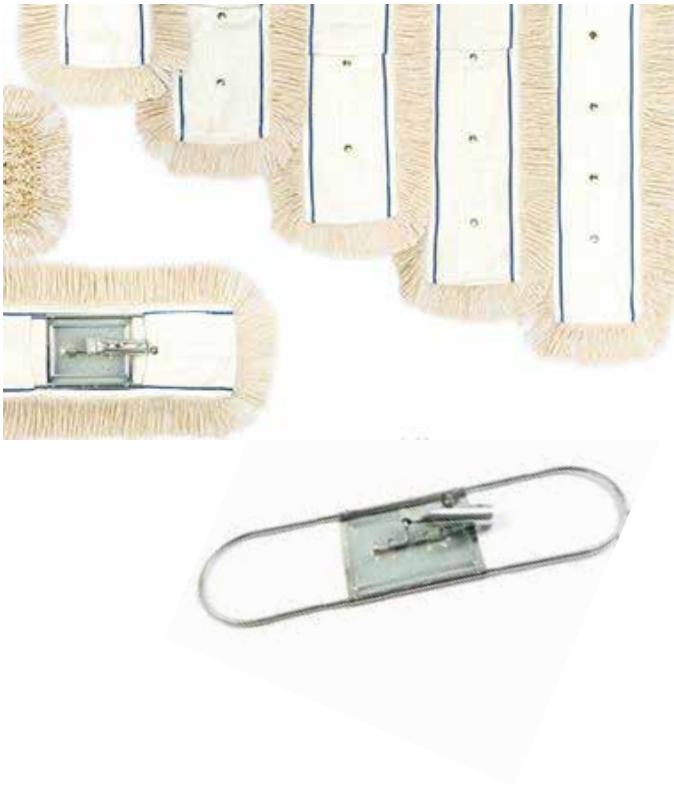

Mopas y recogedores

MOPA MAT CON BASTIDOR SIN MANGO	cm	uds/v
✓ LIM001283	15x45	12
✓ LIM001284	15x60	12
✓ LIM001285	15x75	12
✓ LIM001286	15x100	12

REPUESTO MOPA MAT	cm	uds/v
✓ LIM001287	15x45	12
✓ LIM001288	15x60	12
✓ LIM001289	15x75	12
✓ LIM001290	15x100	12

BASTIDOR MOPA	cm	uds/v
✓ LIM001294	45	24
✓ LIM001293	60	24
✓ LIM001292	75	12

	cm	uds/v
✓ LIM000189	80x100	15x10
✓ LIM000190	80x120	15x10