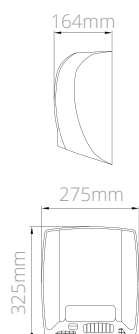

SECADORA DE MANOS ACERO

	acabado	uds/v
M02A	acero	1
M02AC	inox brillante	1
M02ACS	inox satinado	1

- Consumo: 1,2 - 12 A
- Velocidad del aire: 95 km/h
- Temperatura del aire (10cm de distancia/21°C): 50°C
- Tiempo de secado: 29 segundos
- Accionamiento automático