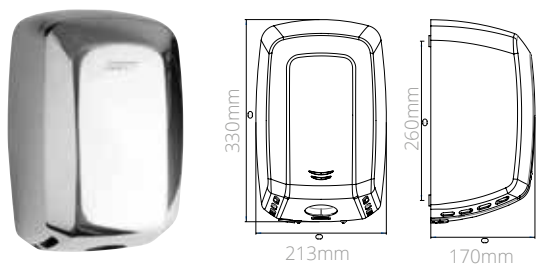

SECADORA MACHFLOW	acabado	uds/v
✓ LIM000779	inox brillante	1

- Secadora de accionamiento automático.
- Máxima potencia y caudal de aire.
- Máxima robustez y antivandalismo.
- Adecuado para lavabos de frecuencia de paso muy alta.
- Rápida velocidad de secado, 325 km/h
- Otros acabados disponibles: blanco, negro, inox satinado.