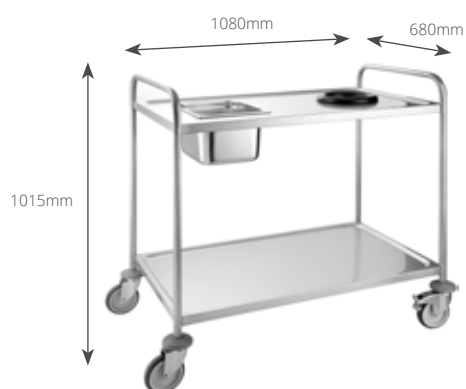

**CARRO
DESEMBARACE
INOX**

pujadas

	Estantes	Dim Estante (mm)
MEN006520	2	1.000x600

Disponible también con ruedas poliamida.

No incluye cubeta Gastronorm 1/2

**CUBERTERO PARA
CARRO SERVICIO**

pujadas

	Mod	H (mm)
P80.374	GN 1/3	150