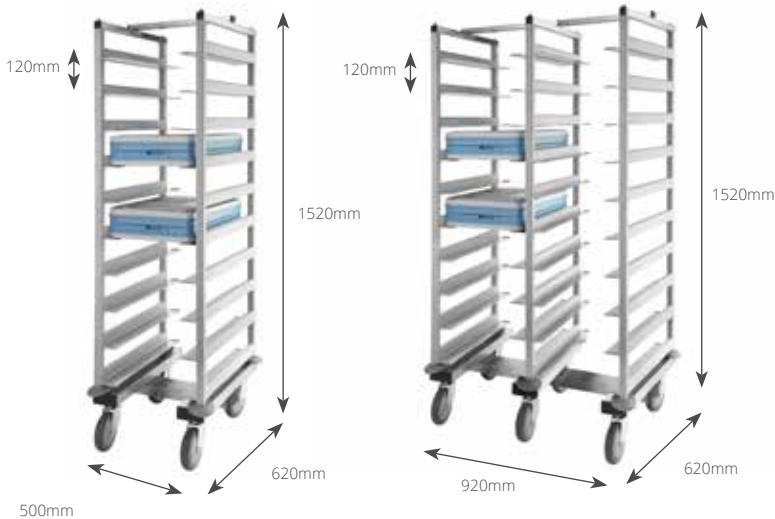

pujadas

**CARRO TRANSPORTE
BANDEJAS ISOTÉRMICAS**

MEN011518

MEN006847

Medida guías
(mm)

Nº guías

550x375

10

550x375

20

Carro fabricado en acero inoxidable y guías de plástico. Ideal para el transporte de bandejas de distintas medidas, gracias al diseño especial de sus guías. Ruedas giratorias insonoras de Ø125mm.