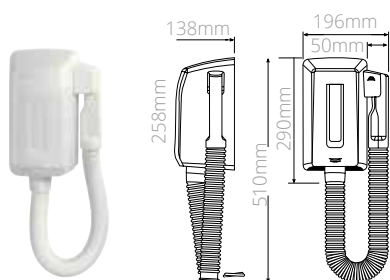

Secado de cabello

SECADOR CABELLO ABS	color	uds/v
SC0004	blanco	1

- Consumo: 3 A
- Velocidad del aire: 79 km/h
- Temperatura del aire (10cm de distancia/21°C): 50°C