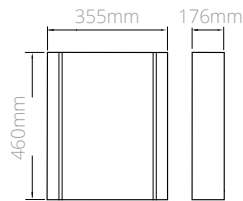

PAPELERA ABIERTA

	acabado	Cap.(l)	uds/v
PPA2279	epoxi blanco	25	1
PPA2279C	inox brillante	25	1
0429999260	inox satinado	25	1