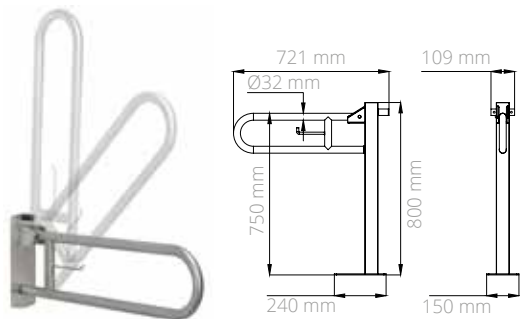

BARRA ACERO ABATIBLE VERTICAL CON FRENO
acabado uds/v
satinado 1