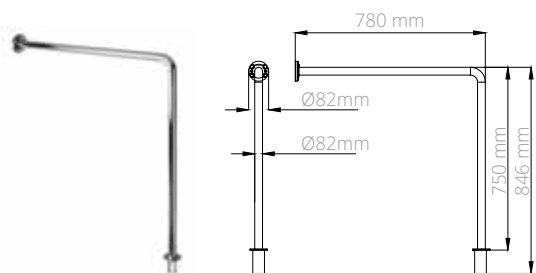

BARRA PARED EMPOTRABLE A SUELO
acabado uds/v
brillante 1