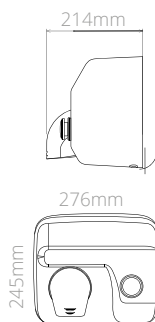

SECADORA DE MANOS

	acabado	uds/v
0429999068	epoxi blanco	1
LIM000724	inox brillante	1
E05CS	inox satinado	1

- Consumo: 10 A
- Velocidad del aire: 100 km/h
- Temperatura del aire (10cm de distancia/21°C): 50°C
- Tiempo de secado: 29 segundos
- Accionamiento manual