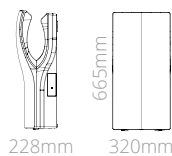

SECADORA MANOS ABS	acabado	mm	uds/v
LIM000786	blanco	665x320x228	1
LIM000782	satinado	665x320x228	1
✓ LIM000805	negro	665x320x228	1

- Consumo: 3,2 - 6,4 A
- Velocidad del aire: 234 - 410 km/h
- Temperatura del aire (10cm de distancia/21°C): 40°C
- Tiempo de secado: 8 - 15 segundos
- Accionamiento automático