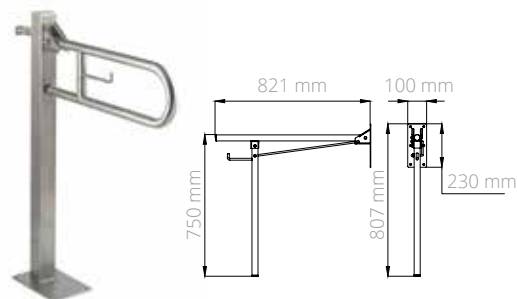

BARRA ABATIBLE VERTICAL CON COLUMNA FIJA
acabado uds/v
satinado 1