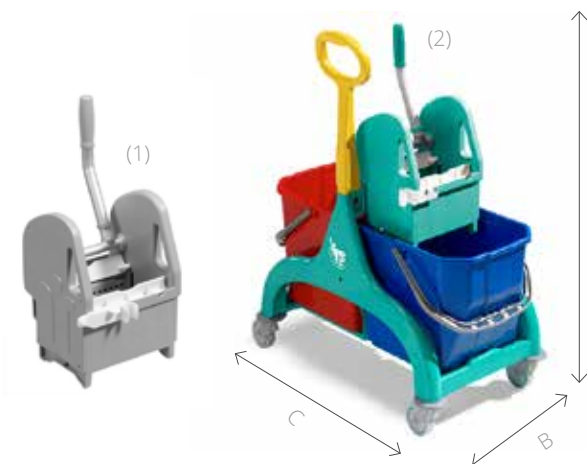

Prensa de rodillo y nick

PRENSA TEC GRIS	AxBxC	uds/v	
✓ (1) LIM005168	24x23x52	1	
NICK DOBLE CON ASA LATERAL	AxBxC	L	uds/v
(2) LIM005211	93x45x73	50	1

Carros de lavado