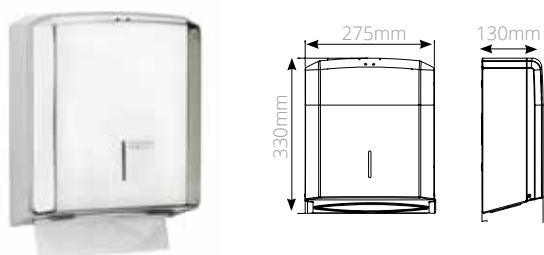

DISPENSADOR PAPEL TOALLA PLEGADA	acabado	uds/v
✓ LIM000809	inox brillante	1

- Otros acabados disponibles: epoxi blanco, epoxi negro mate, acero inox satinado