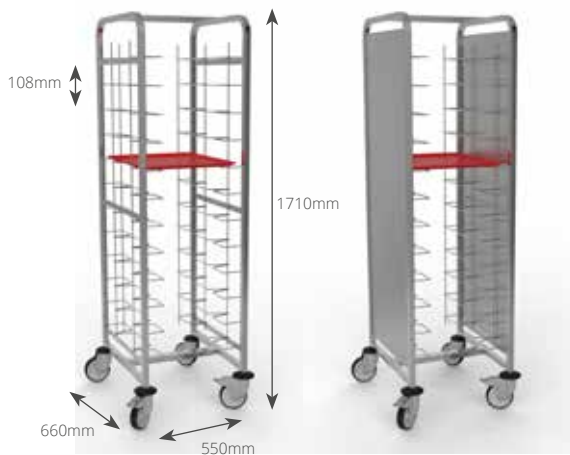

pujadas

**CARRO SELF-SERVICE
12 GUÍAS**

MEN006417

MEN006660

Con dos paneles laterales
composite+aluminio.

Para bandejas de ancho 365 mm hasta 420 mm